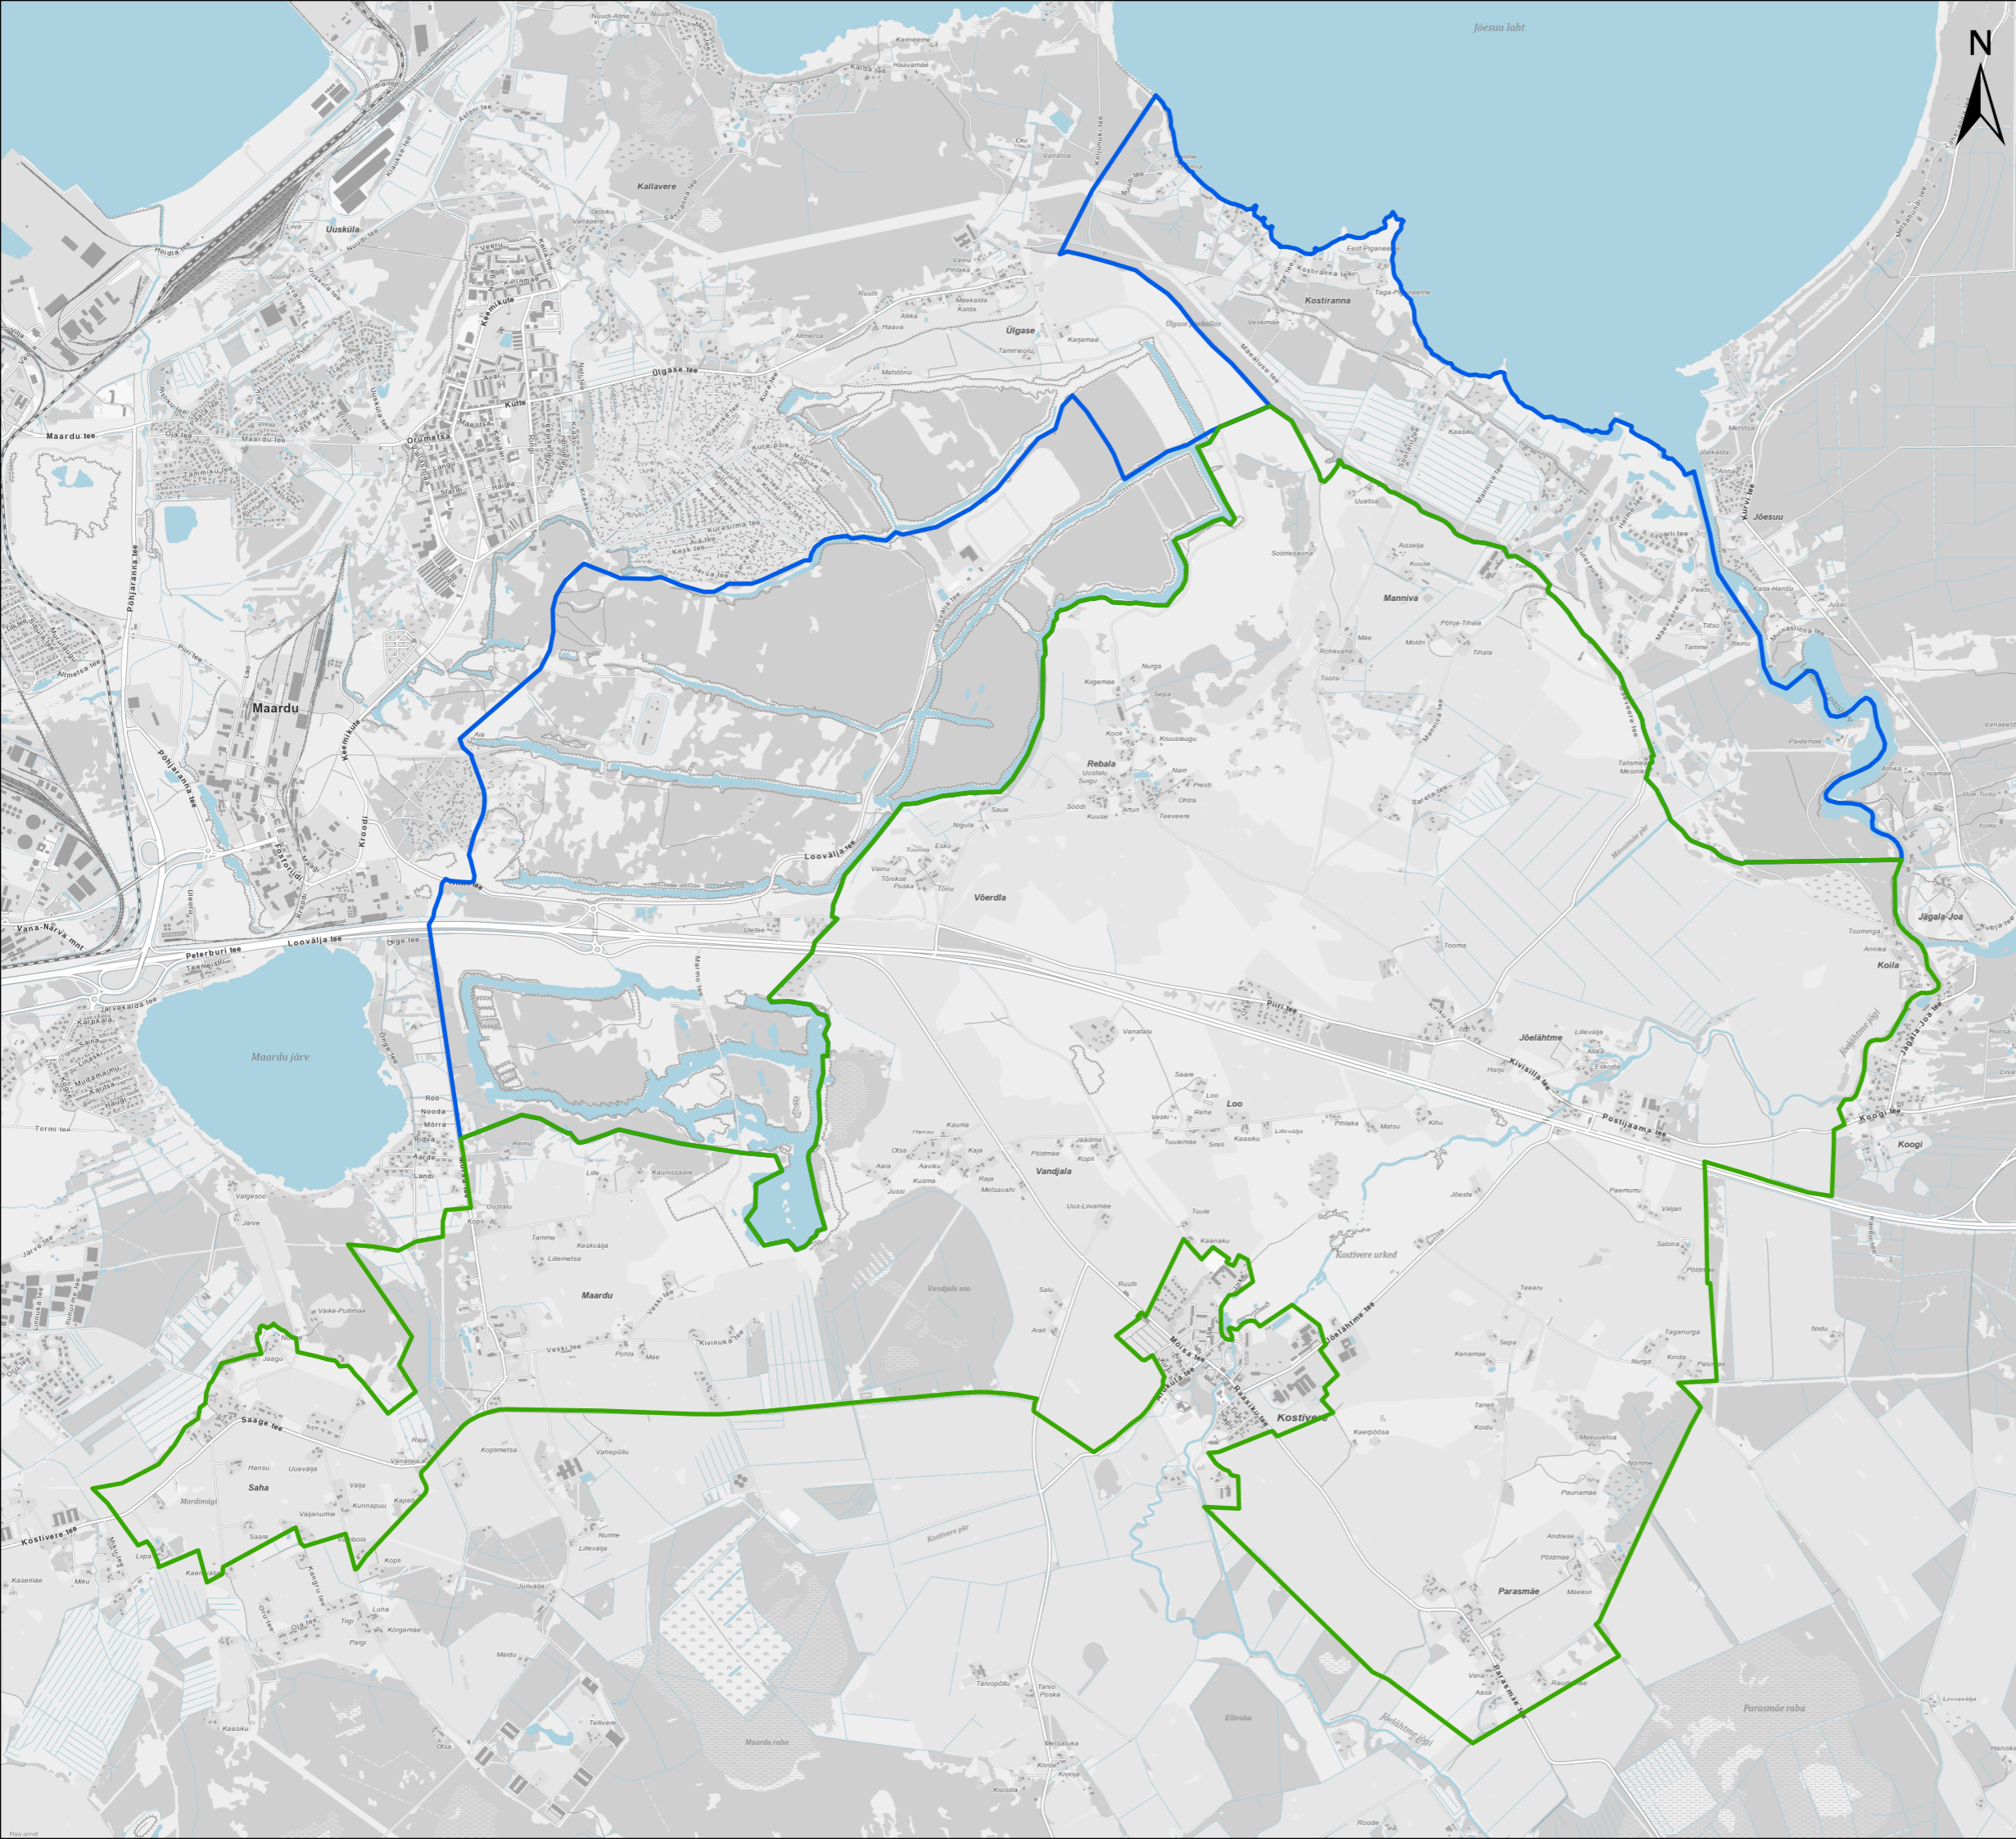

Vabariigi Valitsuse
korraldus
„Rebala muinsuskaitseala
kaitsekord“

Lisa 1.
Muinsuskaitseala ja
kaitsevööndi piir

-  Muinsuskaitseala piir
-  Kaitsevööndi piir

0 500 1000 m